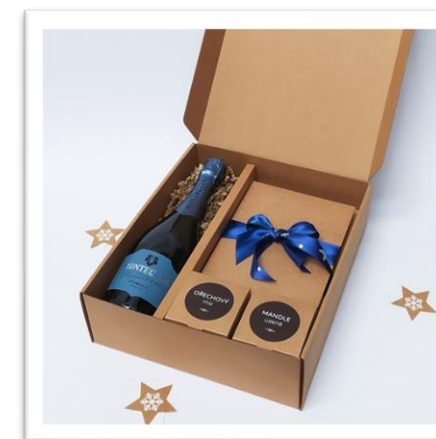

490 Kč
bez DPH

Druh prosecca a čokolády vyberete v objednávkovém formuláři na webu.

V 113

- 0,75 l Prosecco dle výběru
 - 125 g čokoláda v přebalu se stuhou - hořká s mandlemi nebo hořká s pomerančem nebo hořká s brusinkami a sezamem
 - 120 g mandle uzené
 - 120 g ořechový mix
 - Břidlicová podložka
-
- Dárková krabice 28x33x10 cm
 - Rukáv s vánoční grafikou a logem
 - Minimální množství 5 ks

770 Kč
bez DPH

Druh prosecca a čokolády vyberete v objednávkovém formuláři na webu.

V 114

- 0,75 l Hugo Spritz
- 155 g slatinové čatní s chilli
- 180 g rillettes s kachním masem na pomerančích
- 280 g černé olivy
- 140 g krém z iberské šunky
- 100 g piri piri papričky
- 80 g pepřový krém
- 120 g mandle uzené
- Vánoční dekorace
- Dárková krabice 28x33x10 cm
- Rukáv s vánoční grafikou a logem
- Dárková taška LUX
- Minimální množství 5 ks