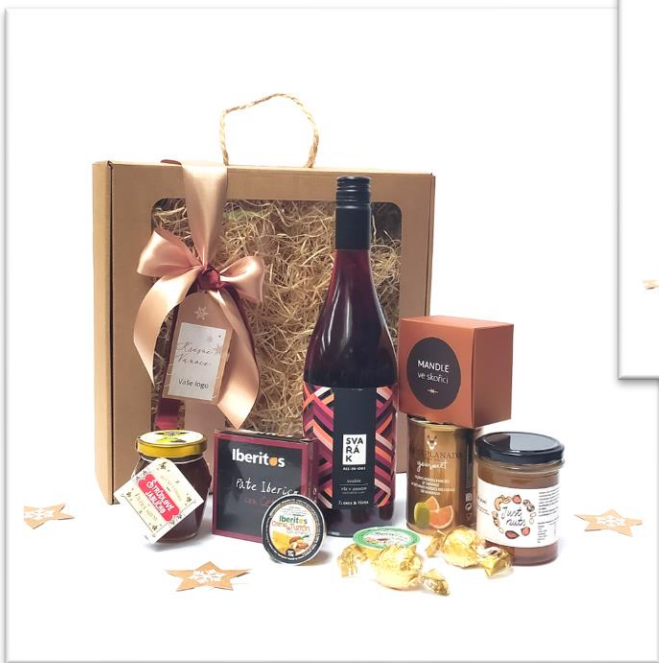

855 Kč
bez DPH

- 0,75 l víno suché, bílé Savignon Moravíno
- 280 g olivy plněné citronovou pastou
- 70 g Iberská paštika s třešněmi
- 70 g Iberská paštika s rozinkami
- 200 g cibulové čatni
- 100 g piri piri papričky v nálevu
- 140 g nakládané žampiony
- 100 g mandle uzené
- 2 ks čokoládová pralinka
- Dárková krabice s průhledem a uchem
- Stuha s vánočním potiskem, etiketa s logem
- Velikost krabice 32x30x9 cm

855 Kč
bez DPH

V 106

V 107

- 0,75 l svařák od Zlomek & Vávra
- 200 g slaný karamel
- 280 g olivy plněné pomerančovou pastou
- 70 g Iberská paštika s třešněmi
- 140 g štrúdlové jablíčko
- 120 g mandle ve skořici v krabičce
- 23 g paštika Lomo v roquefortu
- 23 g paštika z koroptve
- 2 ks čokoládová pralinka
- Dárková krabice s průhledem a uchem
- Stuha s vánočním potiskem, etiketa s logem
- Velikost krabice 32x30x9 cm