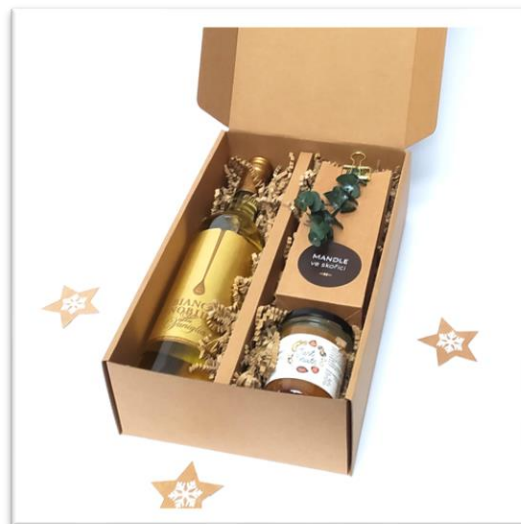

950 Kč
bez DPH

V 108

V 109

- 0,75 l Rosso Nobile červené víno s příchutí čokolády
- 100 g mandle v čokoládě v krabičce
- 140 g štrúdlové jablíčko
- Přírodní eucalyptus
- Dárková krabice 20x33x9 cm
- Stuha s vánočním potiskem
- Etiketa s logem
- Dárková taška Natura LUX
- Minimální množství 10 ks

595 Kč
bez DPH

V 110

- 0,75 l Bianco Nobile bílé víno s příchutí vanilky
- 100 g mandle ve skořici v krabičce
- 200 g slany karamel
- Přírodní eucalyptus
- Dárková krabice 20x33x9 cm
- Stuha s vánočním potiskem
- Etiketa s logem
- Dárková taška Natura LUX
- Minimální množství 10 ks