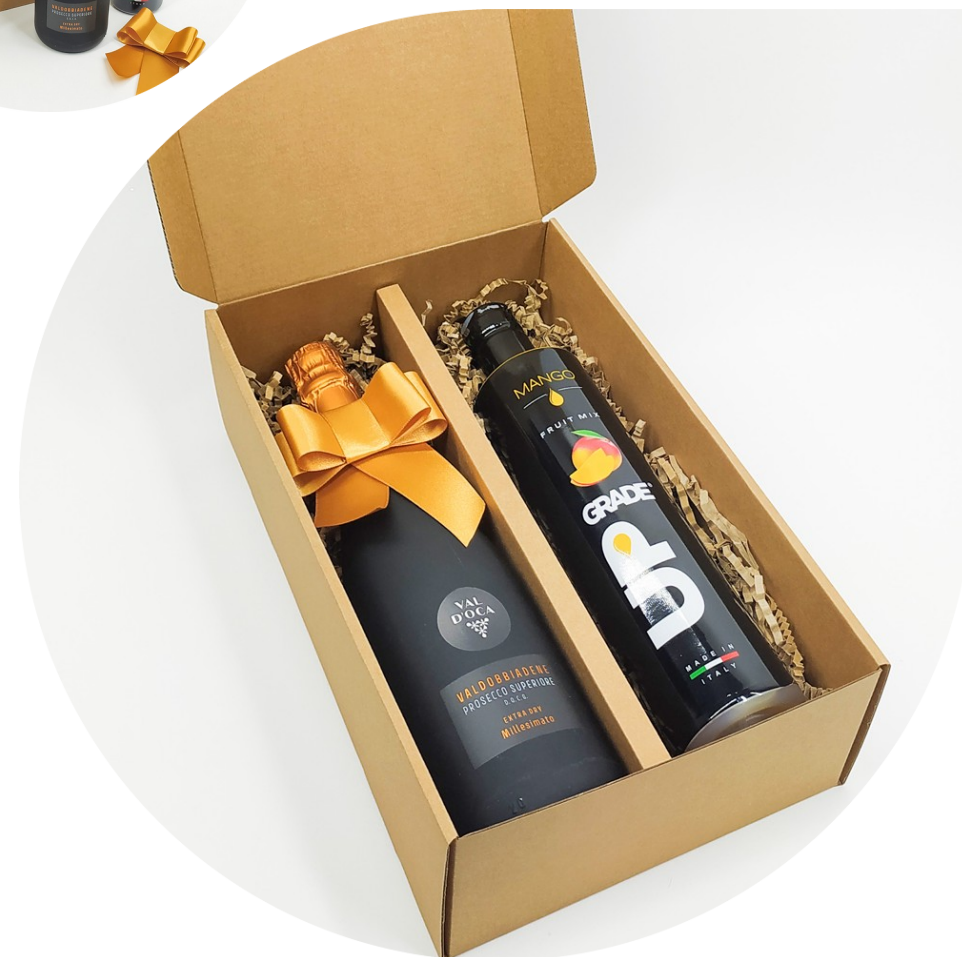

NĚCO NAVÍC

VÁNOČNÍ KATALOG
dárků 2024

93

LEGIONÄR a sýrové krekry

- 0,7 l lihovina Legionär různé druhy

Vyrobeno macerací sušených plodů různých druhů ovoce ve velejemném obilném lihu s přidáním destilátu a naředěno měkkou demineralizovanou vodou ze 102 metrů hlubokého vrtu v klikovském souvrství Třeboňské pánve.

Hruška, meruňka, višně, švestka, vodka

- 250 g sýrové krekry s cheddarem
- 5 ks čokoládových pralinek v černé krabičce
- Luxusní stuhy
- Dárková krabice 22 x 23 x 10 cm
- Etiketa s logem

499 Kč bez DPH

94

Prosecco a mangové pyrė

- 0,75 l Prosecco Valdobbiadene Superiore Extra Dry DOCG
- 0,75 l řemeslné sicilské pyrė Mango

Oba nápoje se skvěle míchají a doplňují.

- Dárková krabice 20 x 33 x 10 cm
- Luxusní stuha
- Etiketka s logem

699 Kč bez DPH

95

Prosecco a lesní ovoce

- 0,75 l Prosecco Blu Millesimato DOC Extra Dry
- 0,75 l řemeslné sicilské pyrė Lesní ovoce

Oba nápoje se skvěle míchají a doplňují.

- Dárková krabice 20 x 33 x 10 cm
- Luxusní stuha
- Etiketa s logem